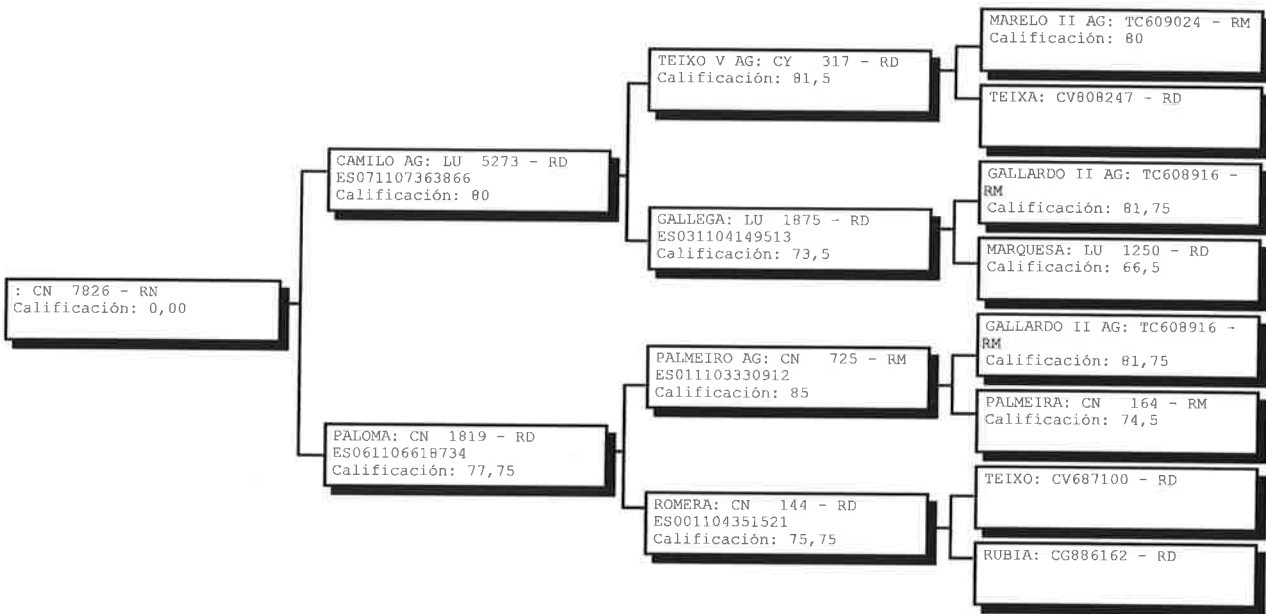

**ASOCIACIÓN NACIONAL DE CRIADORES DE GANADO  
VACUNO SELECTO DE LA RAZA RUBIA GALLEGA**

**CARTA GENALÓGICA**

<b>Ejemplar nº:</b> CN 7826 ES021110890206	<b>Nombre:</b>	<b>Registro:</b> de Nacimientos
<b>Sexo:</b> Macho	<b>Fecha Nacimiento:</b> 29/01/2017	<b>Calificación Morfológica:</b> 0,00

**Criador:** ROSON FERNANDEZ, ROSANA - ARCON, 6 Navía de Suarna LUGO

**Propietario:** ACRUGA (NAVE TESTAJE), ACRUGA (NAVE TESTAJE) - C/ RAMON MONTENEGRO, 18 LUGO LUGO

<b>FECHA:</b>	08/03/2018
<b>DESARROLLO MUSCULAR:</b>	0,00
<b>DESARROLLO ESQUELÉTICO:</b>	0,00
<b>CAPACIDAD FUNCIONAL:</b>	0,00
<b>ESTRUCTURA Y ASPECTO RACIAL:</b>	0,00