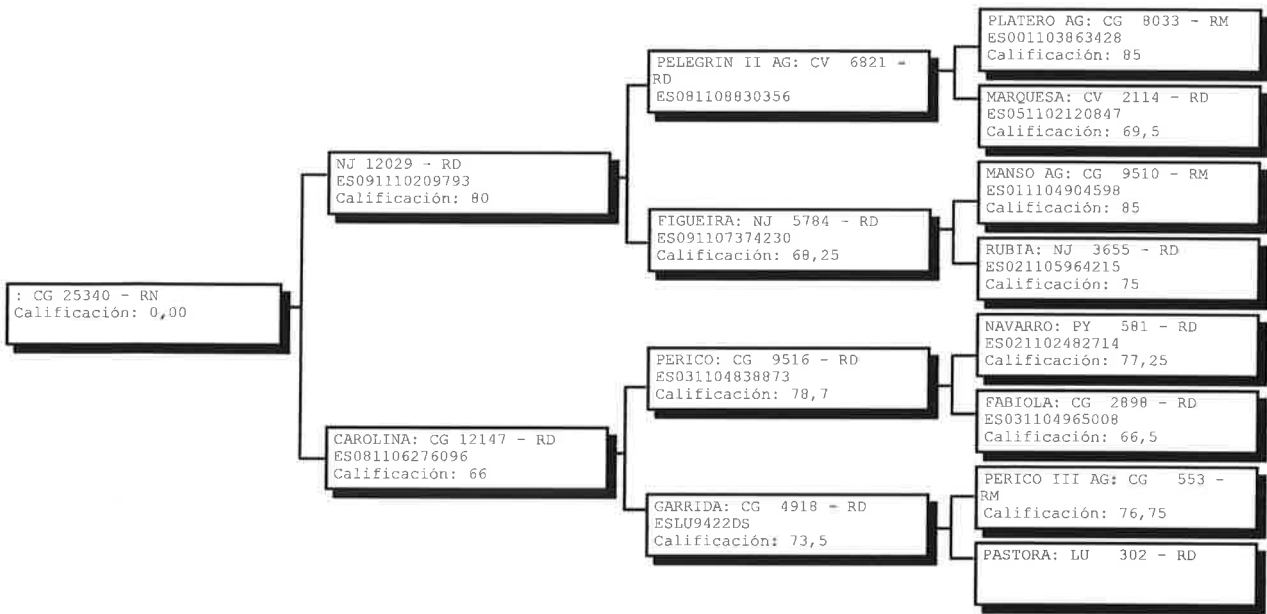

**ASOCIACIÓN NACIONAL DE CRIADORES DE GANADO
VACUNO SELECTO DE LA RAZA RUBIA GALLEGA**

CARTA GENALÓGICA

Ejemplar nº: CG 25340 ES091110831042	Nombre:	Registro: de Nacimientos
Sexo: Hembra	Fecha Nacimiento: 06/06/2016	Calificación Morfológica: 0,00

Criador: DORADO PIN, CESAR - ADAY - AS ACEAS Corgo (O) LUGO

Propietario: ACRUGA (DIPUTACION PROVINCIAL), ACRUGA (DIPUTACION PROVINCIAL) - CASTRO RIBERAS DE LEA Castro de

FECHA:	21/06/2018
DESARROLLO MUSCULAR:	0,00
DESARROLLO ESQUELÉTICO:	0,00
CAPACIDAD FUNCIONAL:	0,00
ESTRUCTURA Y ASPECTO RACIAL:	0,00