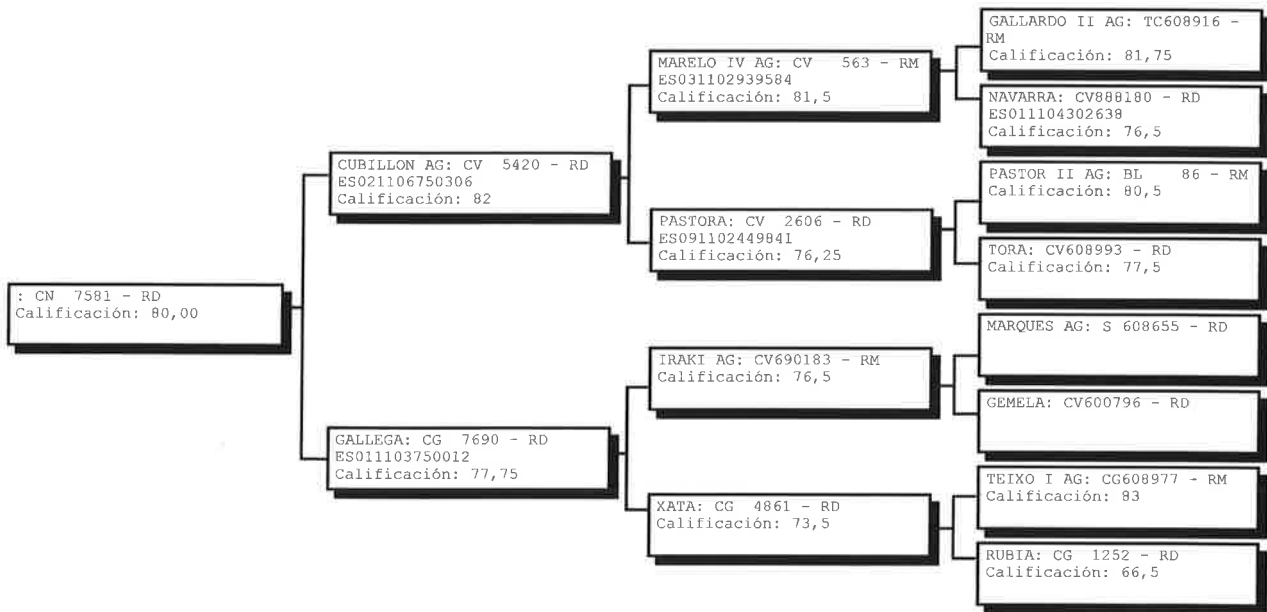

**ASOCIACIÓN NACIONAL DE CRIADORES DE GANADO
VACUNO SELECTO DE LA RAZA RUBIA GALLEGA**

CARTA GENALÓGICA

Ejemplar nº: CN 7581 ES061111151968

Nombre:

Registro: Definitivo

Sexo: Macho

Fecha Nacimiento: 25/12/2016

Calificación Morfológica: 80,00

Criador: LOPEZ GONZALEZ, ABEL - VILAR DE DONIS, 3 Cervantes LUGO

Propietario: ACRUGA (NAVE TESTAJE), ACRUGA (NAVE TESTAJE) - C/ RAMON MONTENEGRO, 18 Lugo LUGO

FECHA:	21/02/2018
DESARROLLO MUSCULAR:	8,00
DESARROLLO ESQUELÉTICO:	8,00
CAPACIDAD FUNCIONAL:	8,00
ESTRUCTURA Y ASPECTO RACIAL:	8,00