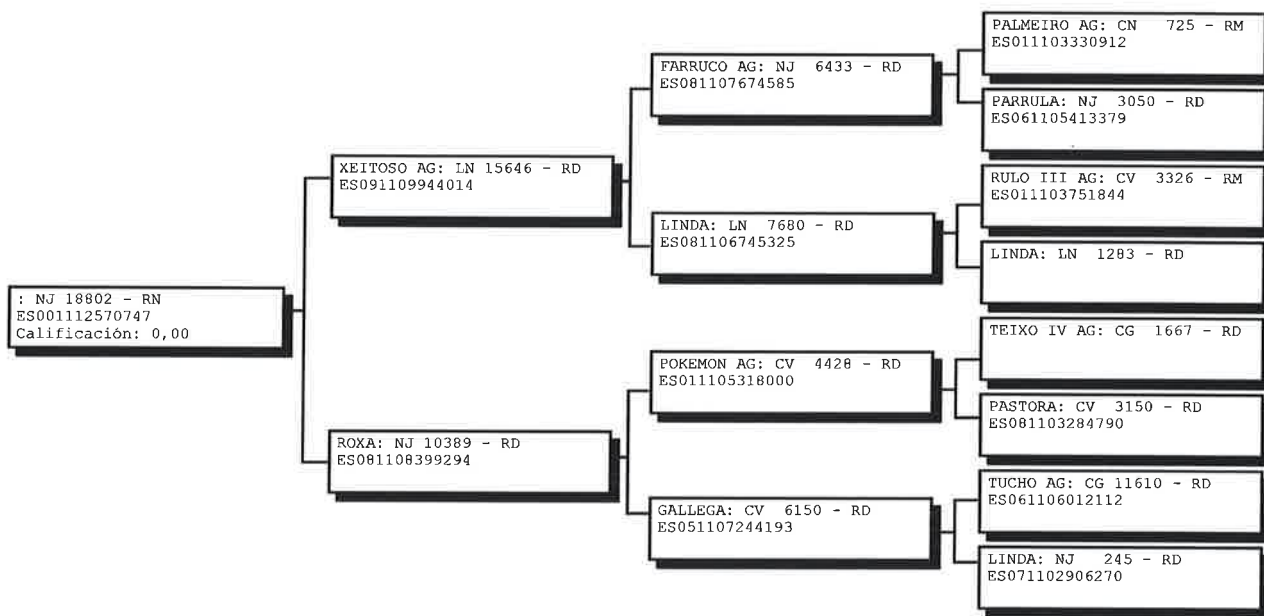

9 NOSES

ASOCIACIÓN NACIONAL DE CRIADORES DE GANADO VACUNO SELECTO DE LA RAZA RUBIA GALLEGA

CARTA GENEALÓGICA

Ejemplar nº: NJ 18802 ES001112570747

Nombre:

Registro: de Nacimientos

Sexo: Macho

Fecha Nacimiento: 15/04/2019

Calificación Morfológica: 0,00

Criador: FERNANDEZ MONTERO, DANIEL - PENARRUBIA - PENA Baralla LUGO

Propietario: FERNANDEZ MONTERO, DANIEL - PENARRUBIA - PENA Baralla LUGO - 658203043

FECHA:	23/01/2020
DESARROLLO MUSCULAR:	0,00
DESARROLLO ESQUELÉTICO:	0,00
CAPACIDAD FUNCIONAL:	0,00
ESTRUCTURA Y ASPECTO RACIAL:	0,00