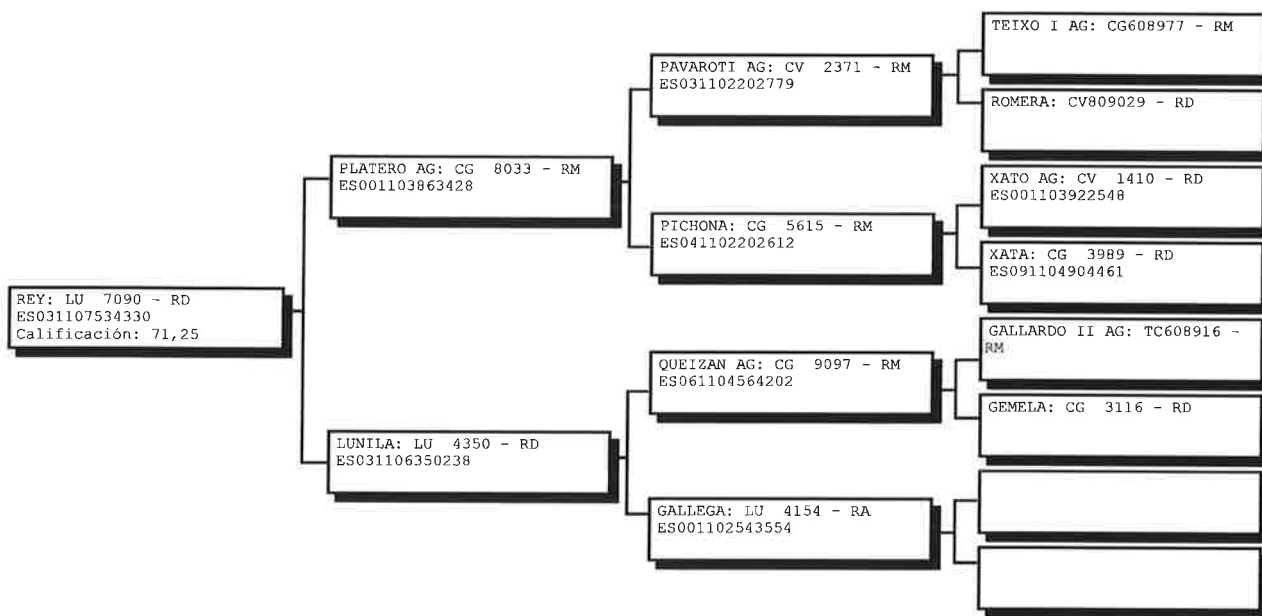

7 AÑOS

ANIVERSARIO

ASOCIACIÓN NACIONAL DE CRIADORES DE GANADO VACUNO SELECTO DE LA RAZA RUBIA GALLEGA

CARTA GENEALÓGICA

Ejemplar nº: LU 7090 ES031107534330	Nombre: REY	Registro: Definitivo
Sexo: Macho	Fecha Nacimiento: 30/05/2010	Calificación Morfológica: 71,25

Criador: PEREZ LOPEZ, T.C., PEREZ LOPEZ, T.C. - TEICELLE - LAMAS, 3 Lugo LUGO

Propietario: PEREZ LOPEZ, T.C., PEREZ LOPEZ, T.C. - TEICELLE - LAMAS, 3 Lugo LUGO - 659 111 904

FECHA:	05/09/2011
DESARROLLO MUSCULAR:	7,00
DESARROLLO ESQUELÉTICO:	7,00
CAPACIDAD FUNCIONAL:	7,50
ESTRUCTURA Y ASPECTO RACIAL:	7,00