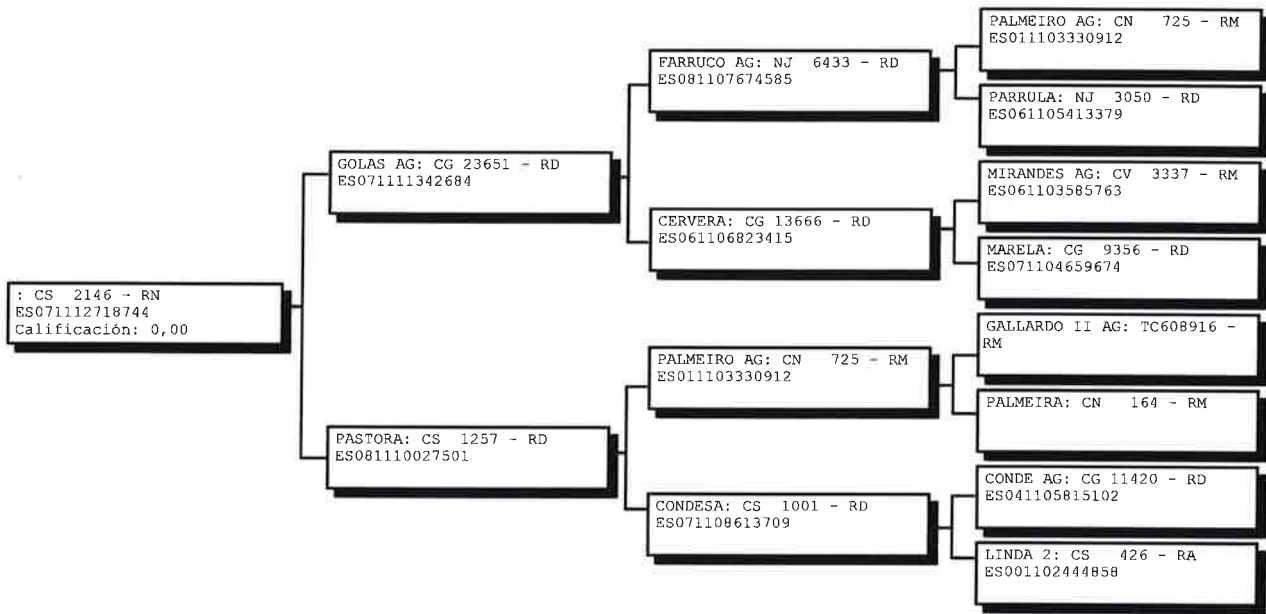

600.38.29.64

ASOCIACIÓN NACIONAL DE CRIADORES DE GANADO VACUNO SELECTO DE LA RAZA RUBIA GALLEGA

CARTA GENEALÓGICA

Ejemplar nº: CS 2146 ES071112718744	Nombre:	Registro: de Nacimientos
Sexo: Macho	Fecha Nacimiento: 19/02/2020	Calificación :0,00

Criador: VALLE MONTOUTO, MARIA DEL CARMEN - GOA - TUMBO Cospeito LUGO

Propietario: VALLE MONTOUTO, MARIA DEL CARMEN - GOA - TUMBO Cospeito LUGO

Calificación Morfológica

FECHA:	23/09/2020
DESARROLLO MUSCULAR:	0,00
DESARROLLO ESQUELÉTICO:	0,00
CAPACIDAD FUNCIONAL:	0,00
ESTRUCTURA Y ASPECTO RACIAL:	0,00