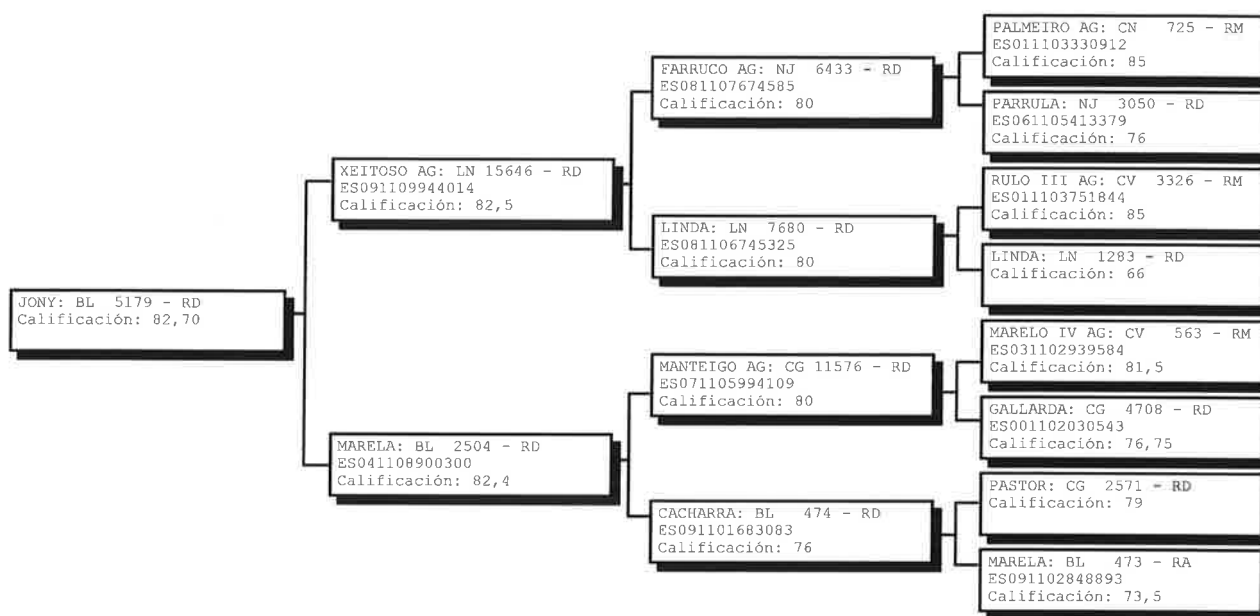

ASOCIACIÓN NACIONAL DE CRIADORES DE GANADO  
VACUNO SELECTO DE LA RAZA RUBIA GALLEGA

CARTA GENALÓGICA

Ejemplar nº: BL 5179 ES071110922339

Nombre: JONY

Registro: Definitivo

Sexo: Macho

Fecha Nacimiento: 15/04/2017

Calificación Morfológica: 82,70

Criador: GANADERIA JOSJARA, S.C., GANADERIA JOSJARA, S.C. - VILAR, 11 - SAN LORENZO Baleira LUGO

Propietario: ACRUGA (NAVE TESTAJE), ACRUGA (NAVE TESTAJE) - C/ RAMON MONTENEGRO, 18 LUGO LUGO

FECHA:	21/06/2018
DESARROLLO MUSCULAR:	8,20
DESARROLLO ESQUELÉTICO:	8,50
CAPACIDAD FUNCIONAL:	8,20
ESTRUCTURA Y ASPECTO RACIAL:	8,00

El que suscribe, CERTIFICA, que este documento contiene los datos mencionados en la Decisión 2005/379/EC de la Comisión.