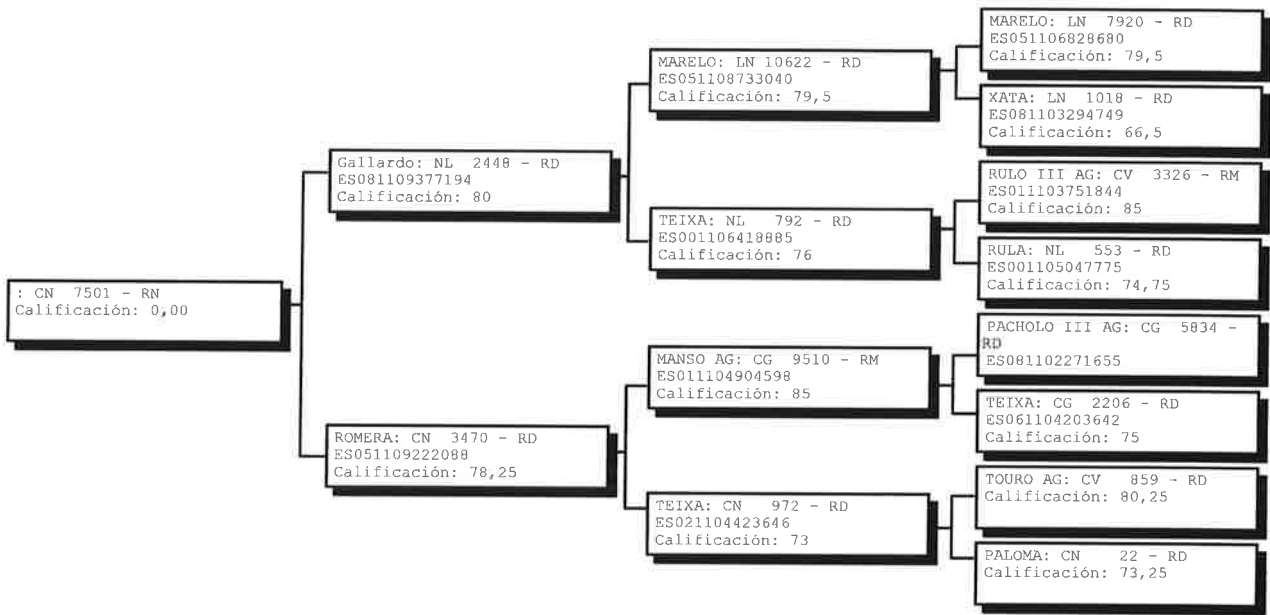

**ASOCIACIÓN NACIONAL DE CRIADORES DE GANADO
VACUNO SELECTO DE LA RAZA RUBIA GALLEGA**

CARTA GENALÓGICA

Ejemplar nº: CN 7501 ES001111372758	Nombre:	Registro: de Nacimientos
Sexo: Hembra	Fecha Nacimiento: 13/07/2016	Calificación Morfológica: 0,00

Criador: ALONSO FERNANDEZ, MANUEL - LAMAS Cervantes LUGO

Propietario: ACRUGA (DIPUTACION PROVINCIAL), ACRUGA (DIPUTACION PROVINCIAL) - CASTRO RIBERAS DE LEA Castro de

FECHA:	21/06/2018
DESARROLLO MUSCULAR:	0,00
DESARROLLO ESQUELÉTICO:	0,00
CAPACIDAD FUNCIONAL:	0,00
ESTRUCTURA Y ASPECTO RACIAL:	0,00