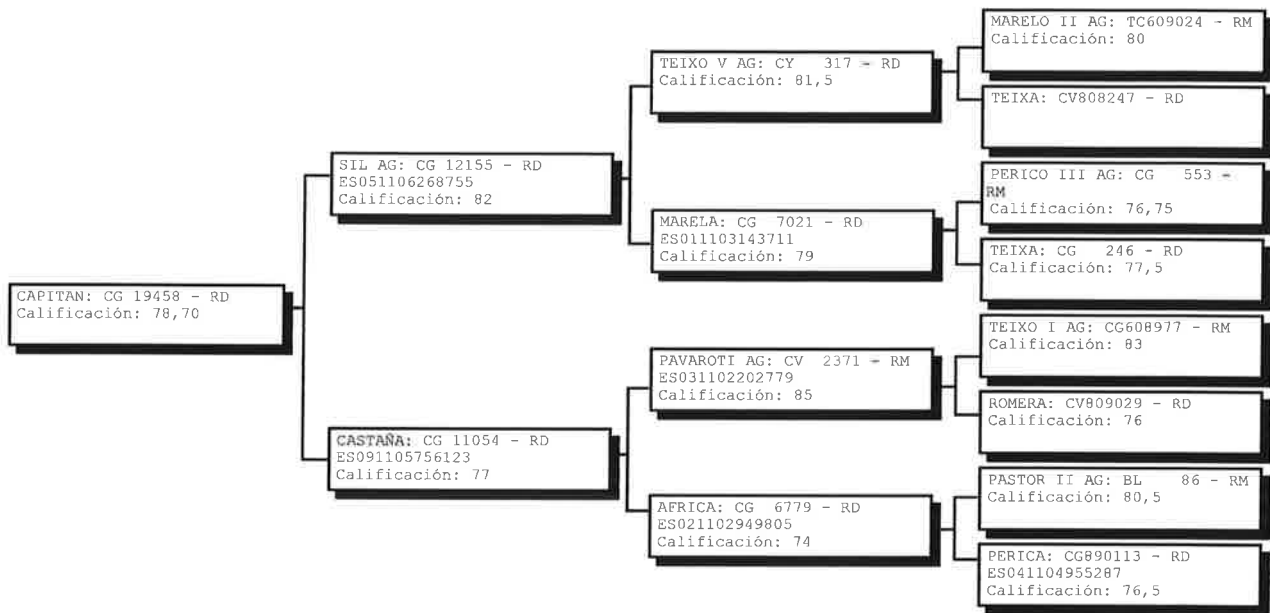

ASOCIACIÓN NACIONAL DE CRIADORES DE GANADO
VACUNO SELECTO DE LA RAZA RUBIA GALLEGA

CARTA GENALÓGICA

Ejemplar nº: CG 19458 ES071108243596

Nombre: CAPITAN

Registro: Definitivo

Sexo: Macho

Fecha Nacimiento: 02/08/2011

Calificación Morfológica: 78,70

Criador: DORADO PIN, CESAR - ADAY - AS ACEAS Corgo (O) LUGO

Propietario: ACRUGA (DIPUTACION PROVINCIAL, ACRUGA (DIPUTACION PROVINCIAL) - CASTRO RIBERAS DE LEA Castro de

FECHA:	16/07/2013
DESARROLLO MUSCULAR:	7,60
DESARROLLO ESQUELÉTICO:	8,10
CAPACIDAD FUNCIONAL:	8,00
ESTRUCTURA Y ASPECTO RACIAL:	8,00