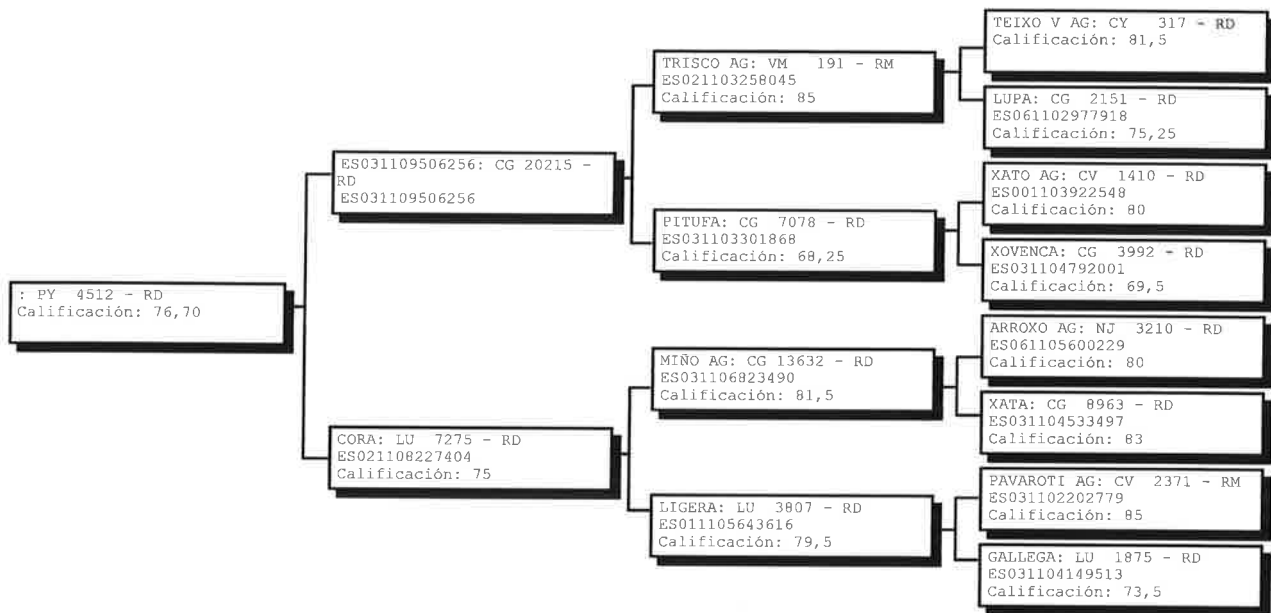

**ASOCIACIÓN NACIONAL DE CRIADORES DE GANADO
VACUNO SELECTO DE LA RAZA RUBIA GALLEGA**

CARTA GENALÓGICA

Ejemplar nº: PY 4512 ES071111085048

Nombre:

Registro: Definitivo

Sexo: Macho

Fecha Nacimiento: 29/03/2017

Calificación Morfológica: 76,70

Criador: VILAR VARELA, S.C., VILAR VARELA, S.C. - LESTEDO - SUCASTRO Palas de Rei LUGO

Propietario: VILAR VARELA, S.C., VILAR VARELA, S.C. - LESTEDO - SUCASTRO Palas de Rei LUGO

FECHA:	08/06/2018
DESARROLLO MUSCULAR:	7,70
DESARROLLO ESQUELÉTICO:	7,70
CAPACIDAD FUNCIONAL:	7,50
ESTRUCTURA Y ASPECTO RACIAL:	7,80

El que suscribe, CERTIFICA, que este documento contiene los datos mencionados en la Decisión 2005/379/EC de la Comisión.