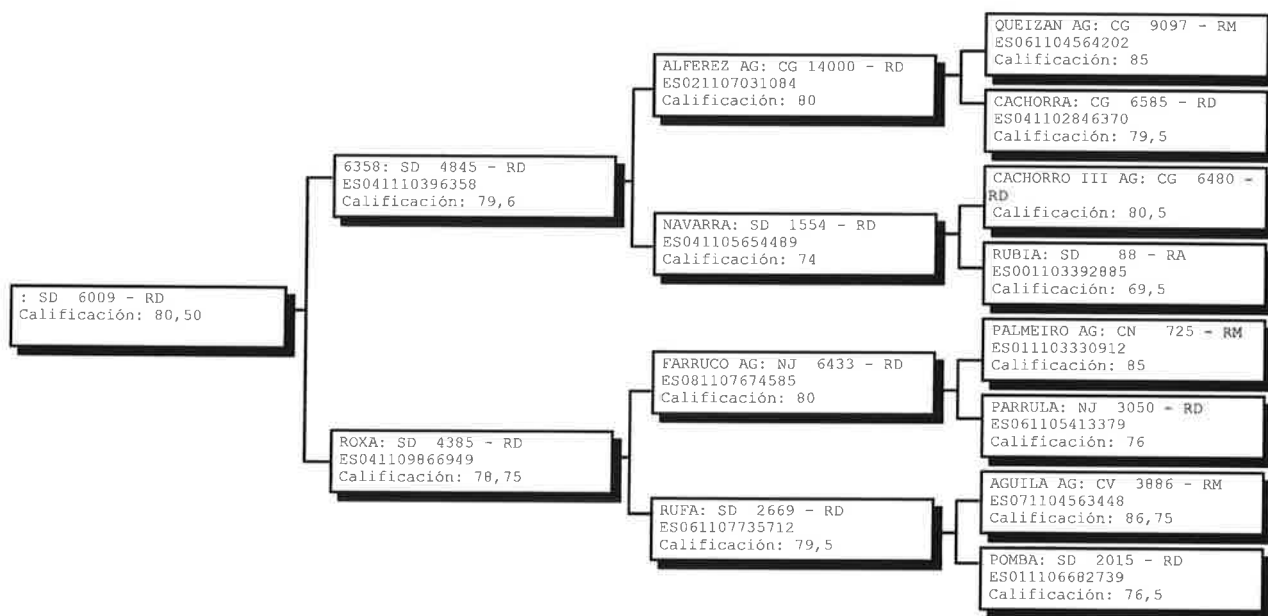

**ASOCIACIÓN NACIONAL DE CRIADORES DE GANADO
VACUNO SELECTO DE LA RAZA RUBIA GALLEGA**

CARTA GENALÓGICA

<i>Ejemplar nº:</i> SD 6009 ES031111146591	<i>Nombre:</i>	<i>Registro:</i> Definitivo
<i>Sexo:</i> Macho	<i>Fecha Nacimiento:</i> 15/03/2017	<i>Calificación Morfológica:</i> 80,50

Criador: LOPEZ QUIROGA, MANUEL - CASTRONCAN - CHAOS Samos LUGO

Propietario: LOPEZ QUIROGA, MANUEL - CASTRONCAN - CHAOS Samos LUGO

FECHA:	24/05/2018
DESARROLLO MUSCULAR:	8,00
DESARROLLO ESQUELÉTICO:	8,00
CAPACIDAD FUNCIONAL:	8,00
ESTRUCTURA Y ASPECTO RACIAL:	8,50