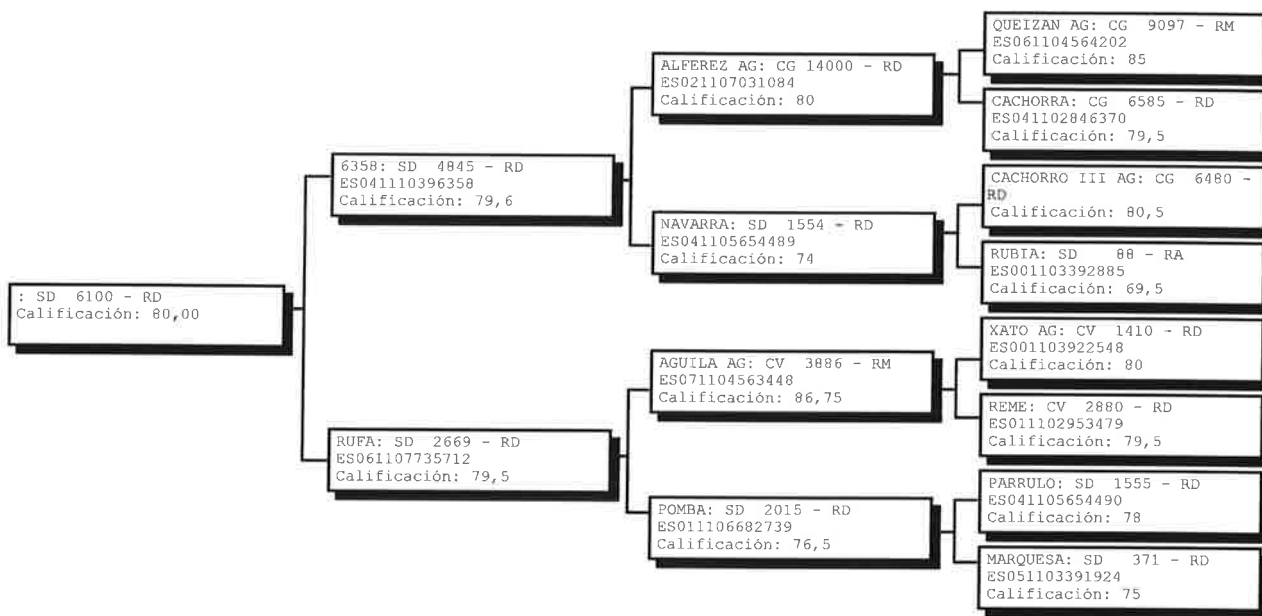

**ASOCIACIÓN NACIONAL DE CRIADORES DE GANADO
VACUNO SELECTO DE LA RAZA RUBIA GALLEGA**

CARTA GENALÓGICA

Ejemplar nº: SD 6100 ES081111146596	Nombre:	Registro: Definitivo
Sexo: Macho	Fecha Nacimiento: 30/04/2017	Calificación Morfológica: 80,00

Criador: LOPEZ QUIROGA, MANUEL - CASTRONCAN - CHAOS Samos LUGO

Propietario: LOPEZ QUIROGA, MANUEL - CASTRONCAN - CHAOS Samos LUGO

FECHA:	24/05/2018
DESARROLLO MUSCULAR:	8,00
DESARROLLO ESQUELÉTICO:	8,00
CAPACIDAD FUNCIONAL:	8,00
ESTRUCTURA Y ASPECTO RACIAL:	8,00