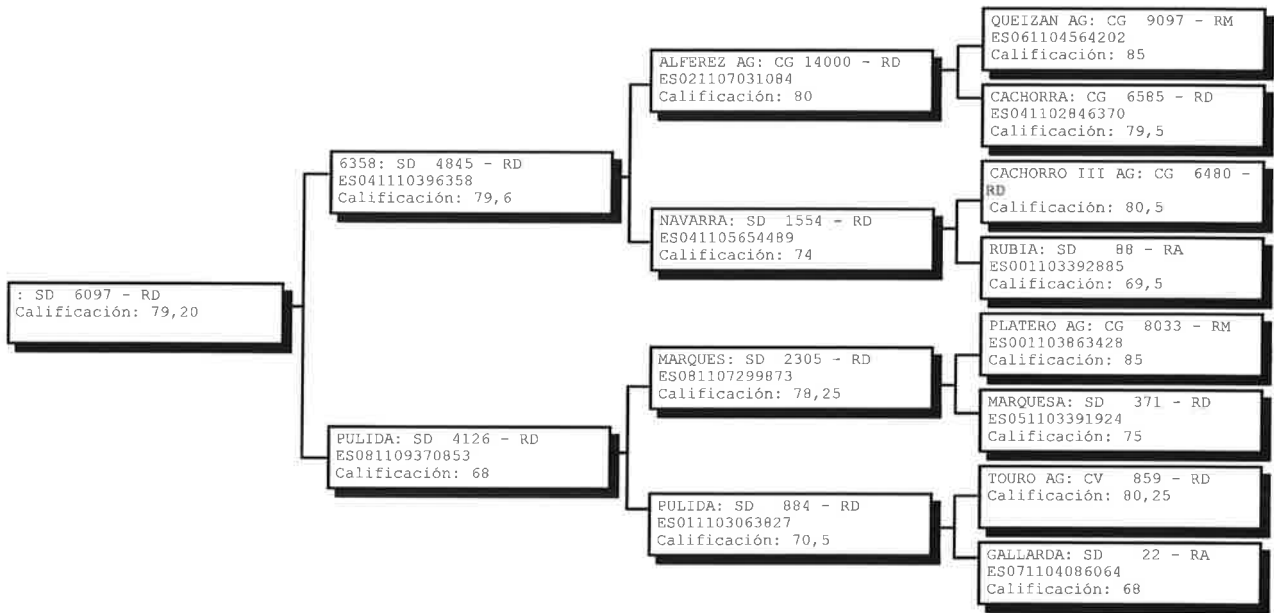

ASOCIACIÓN NACIONAL DE CRIADORES DE GANADO
VACUNO SELECTO DE LA RAZA RUBIA GALLEGA

CARTA GENALÓGICA

Ejemplar nº: SD 6097 ES011111146599	Nombre:	Registro: Definitivo
Sexo: Macho	Fecha Nacimiento: 30/04/2017	Calificación Morfológica: 79,20

Criador: LOPEZ QUIROGA, MANUEL - CASTRONCAN - CHAOS Samos LUGO
Propietario: LOPEZ QUIROGA, MANUEL - CASTRONCAN - CHAOS Samos LUGO

FECHA:	24/05/2018
DESARROLLO MUSCULAR:	7,80
DESARROLLO ESQUELÉTICO:	8,00
CAPACIDAD FUNCIONAL:	8,00
ESTRUCTURA Y ASPECTO RACIAL:	8,00