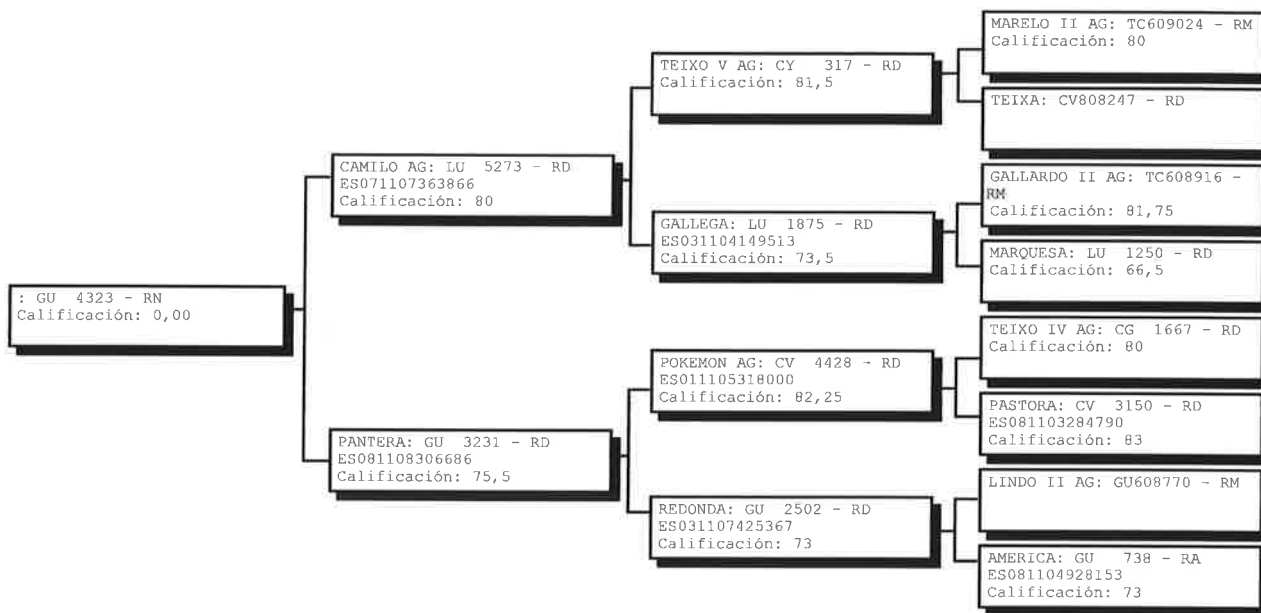

ASOCIACIÓN NACIONAL DE CRIADORES DE GANADO
VACUNO SELECTO DE LA RAZA RUBIA GALLEGA

CARTA GENALÓGICA

Ejemplar nº: GU 4323 ES021111197015	Nombre:	Registro: de Nacimientos
Sexo: Macho	Fecha Nacimiento: 16/01/2017	Calificación Morfológica: 0,00

Criador: NUÑEZ MERA, JAIME - VILAMERELLE Guntín LUGO

Propietario: ACRUGA (NAVE TESTAJE), ACRUGA (NAVE TESTAJE) - C/ RAMON MONTENEGRO, 18 LUGO LUGO

FECHA:	08/03/2018
DESARROLLO MUSCULAR:	0,00
DESARROLLO ESQUELÉTICO:	0,00
CAPACIDAD FUNCIONAL:	0,00
ESTRUCTURA Y ASPECTO RACIAL:	0,00