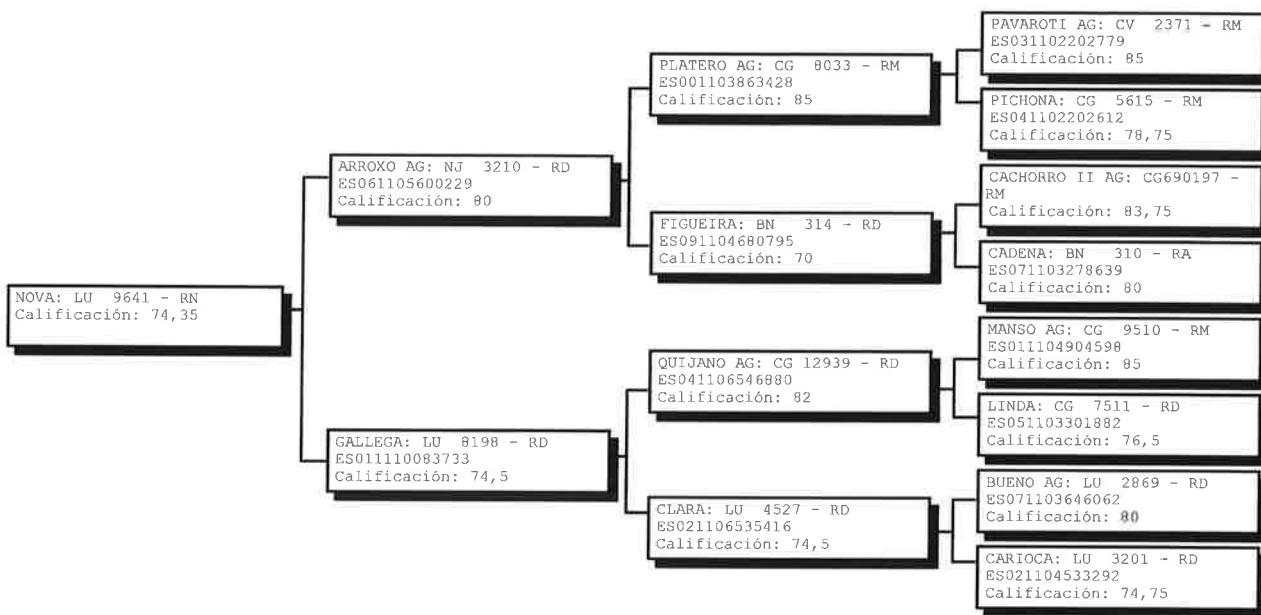

**ASOCIACIÓN NACIONAL DE CRIADORES DE GANADO  
VACUNO SELECTO DE LA RAZA RUBIA GALLEGA**

**CARTA GENALÓGICA**

Ejemplar nº: LU 9641 ES061110698624      Nombre: NOVA      Registro: de Nacimientos  
Sexo: Hembra      Fecha Nacimiento: 21/04/2016      Calificación Morfológica: 74,35

**Criador:** FERNANDEZ RODRIGUEZ, MANUEL - STA.Mª DE BOVEDA - CASA VILA Lugo LUGO

**Propietario:** FERNANDEZ RODRIGUEZ, MANUEL - STA.Mª DE BOVEDA - CASA VILA Lugo LUGO

<b>FECHA:</b>	08/06/2018
<b>DESARROLLO MUSCULAR:</b>	7,50
<b>DESARROLLO ESQUELÉTICO:</b>	7,20
<b>CAPACIDAD FUNCIONAL:</b>	7,60
<b>ESTRUCTURA Y ASPECTO RACIAL:</b>	7,50