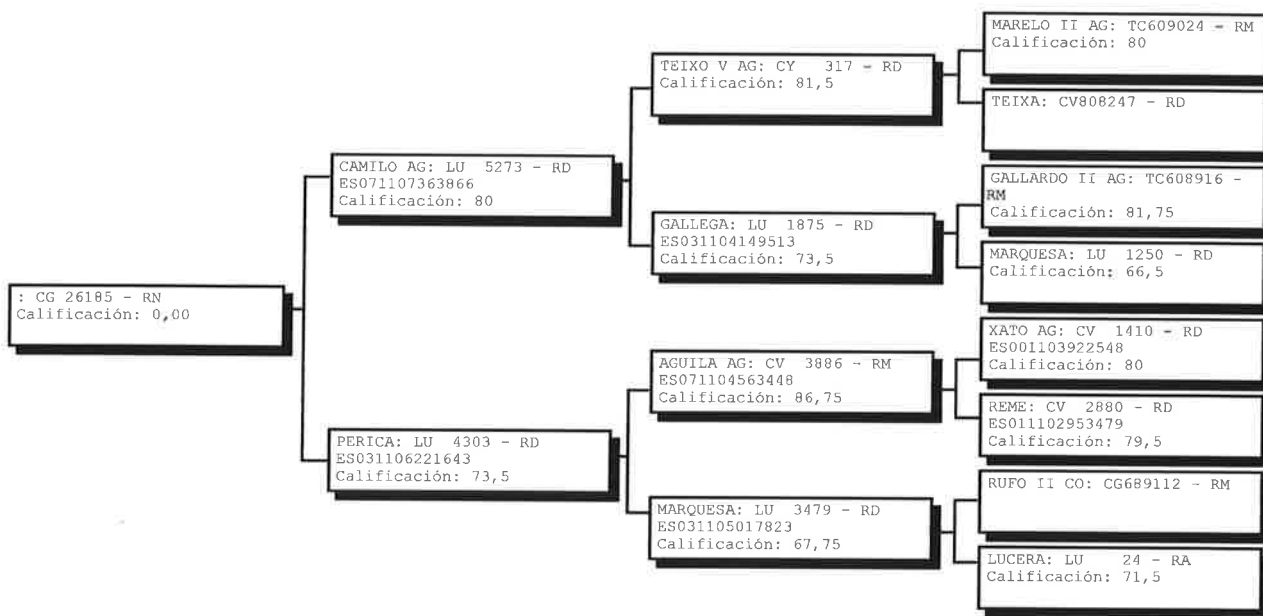

ASOCIACIÓN NACIONAL DE CRIADORES DE GANADO  
VACUNO SELECTO DE LA RAZA RUBIA GALLEGA

CARTA GENALÓGICA

|                                      |                              |                                |
|--------------------------------------|------------------------------|--------------------------------|
| Ejemplar nº: CG 26185 ES081111009492 | Nombre:                      | Registro: de Nacimientos       |
| Sexo: Macho                          | Fecha Nacimiento: 16/01/2017 | Calificación Morfológica: 0,00 |

Criador: ALDEGUNDE LOUZAO, MARIA SHEILA - FOLGOSA - MONTEDESILVA Corgo (O) LUGO

Propietario: ACRUGA (NAVE TESTAJE), ACRUGA (NAVE TESTAJE) - C/ RAMON MONTENEGRO, 18 Lugo LUGO

|                              |            |
|------------------------------|------------|
| FECHA:                       | 08/03/2018 |
| DESARROLLO MUSCULAR:         | 0,00       |
| DESARROLLO ESQUELÉTICO:      | 0,00       |
| CAPACIDAD FUNCIONAL:         | 0,00       |
| ESTRUCTURA Y ASPECTO RACIAL: | 0,00       |