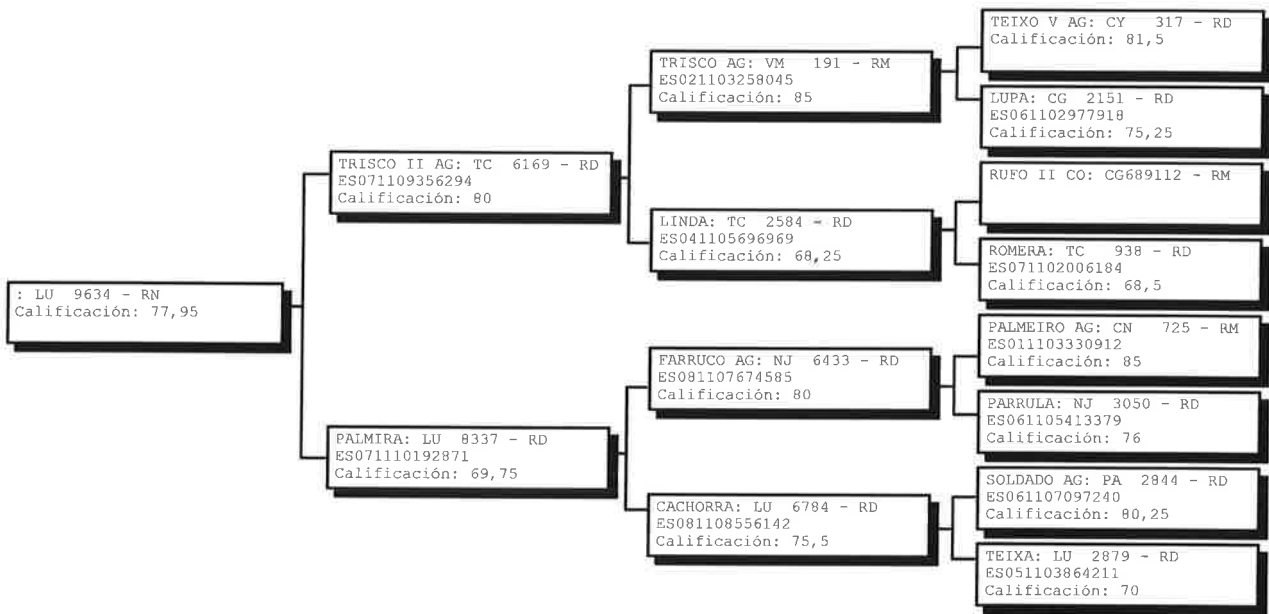

**ASOCIACIÓN NACIONAL DE CRIADORES DE GANADO
VACUNO SELECTO DE LA RAZA RUBIA GALLEGA**

CARTA GENALÓGICA

Ejemplar nº: LU 9634 ES071110719494	Nombre:	Registro: de Nacimientos
Sexo: Hembra	Fecha Nacimiento: 26/03/2016	Calificación Morfológica: 77,95

Criador: SALGADO 98, S.L., SALGADO-98 - MANZOY Lugo LUGO

Propietario: SALGADO 98, S.L., SALGADO-98 - MANZOY Lugo LUGO

FECHA:	08/06/2018
DESARROLLO MUSCULAR:	7,70
DESARROLLO ESQUELÉTICO:	7,90
CAPACIDAD FUNCIONAL:	7,80
ESTRUCTURA Y ASPECTO RACIAL:	7,80