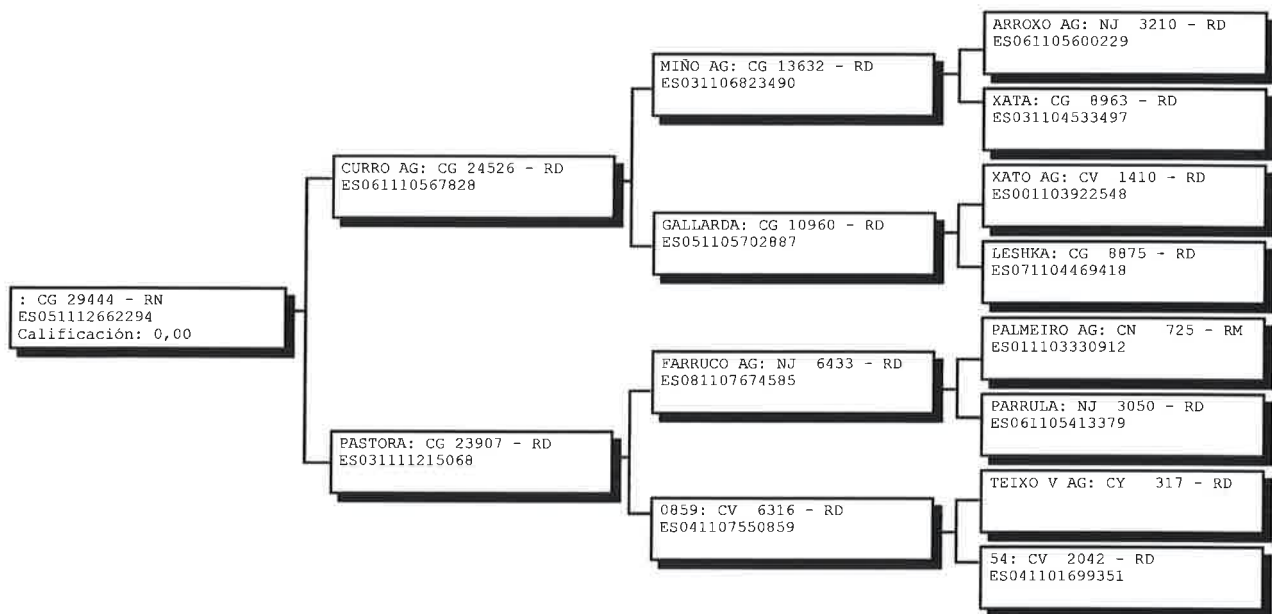

ANIVERSARIO

ASOCIACIÓN NACIONAL DE CRIADORES DE GANADO VACUNO SELECTO DE LA RAZA RUBIA GALLEGA

CARTA GENEALÓGICA

| | | |
|--------------------------------------|------------------------------|--------------------------------|
| Ejemplar nº: CG 29444 ES051112662294 | Nombre: | Registro: de Nacimientos |
| Sexo: Macho | Fecha Nacimiento: 12/07/2019 | Calificación Morfológica: 0,00 |

Criador: DIAZ PARDO, ALBERTO - ABRAGAN Corgo (O) LUGO

Propietario: DIAZ PARDO, ALBERTO - ABRAGAN Corgo (O) LUGO **669 56 30 89**

| | |
|------------------------------|------------|
| FECHA: | 14/02/2020 |
| DESARROLLO MUSCULAR: | 0,00 |
| DESARROLLO ESQUELÉTICO: | 0,00 |
| CAPACIDAD FUNCIONAL: | 0,00 |
| ESTRUCTURA Y ASPECTO RACIAL: | 0,00 |