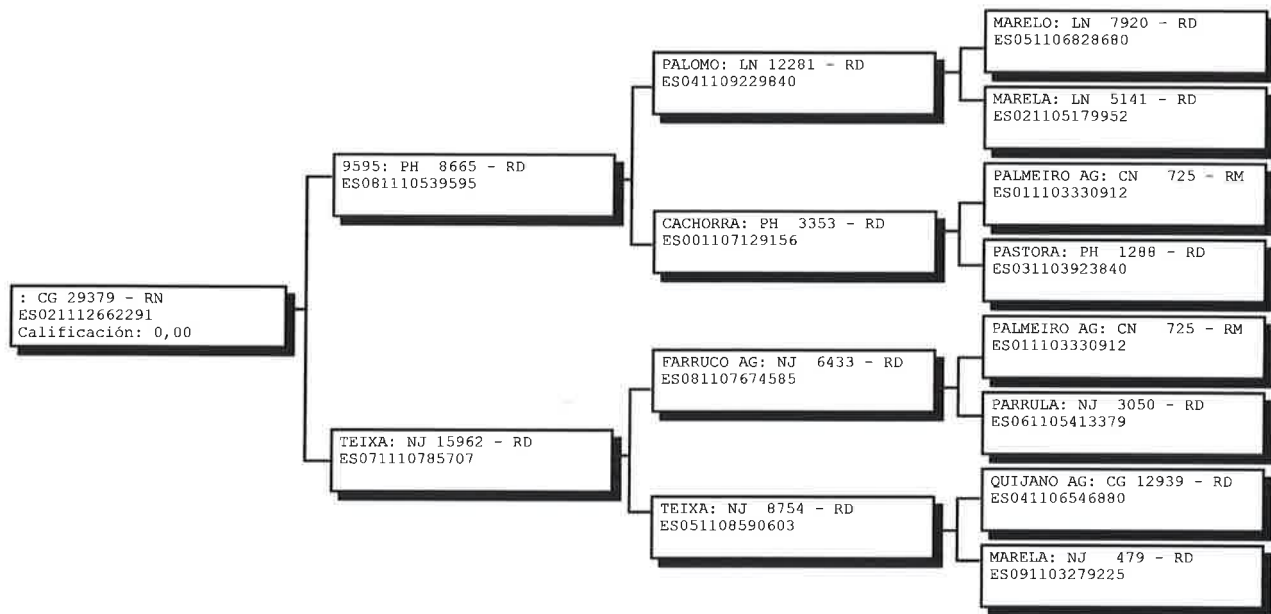

ANIVERSARIO

ASOCIACIÓN NACIONAL DE CRIADORES DE GANADO
VACUNO SELECTO DE LA RAZA RUBIA GALLEGA

CARTA GENEALÓGICA

Ejemplar nº: CG 29379 ES021112662291

Nombre:

Registro: de Nacimientos

Sexo: Macho

Fecha Nacimiento: 06/06/2019

Calificación Morfológica: 0,00

Criador: DIAZ PARDO, ALBERTO - ABRAGAN Corgo (O) LUGO

Propietario: DIAZ PARDO, ALBERTO - ABRAGAN Corgo (O) LUGO 669 56 3089

FECHA:	14/02/2020
DESARROLLO MUSCULAR:	0,00
DESARROLLO ESQUELÉTICO:	0,00
CAPACIDAD FUNCIONAL:	0,00
ESTRUCTURA Y ASPECTO RACIAL:	0,00