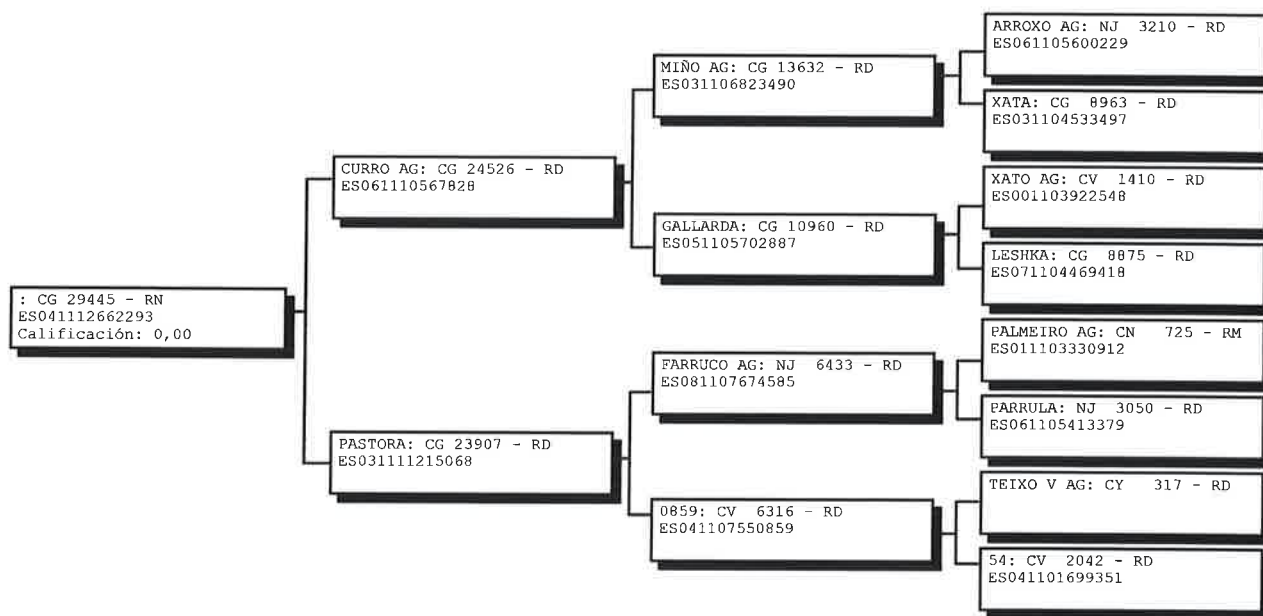

ANIVERSARIO

ASOCIACIÓN NACIONAL DE CRIADORES DE GANADO VACUNO SELECTO DE LA RAZA RUBIA GALLEGA

CARTA GENEALÓGICA

Ejemplar nº: CG 29445 ES041112662293

Nombre:

Registro: de Nacimientos

Sexo: Macho

Fecha Nacimiento: 12/07/2019

Calificación Morfológica: 0,00

Criador: DIAZ PARDO, ALBERTO - ABRAGAN Corgo (O) LUGO

Propietario: DIAZ PARDO, ALBERTO - ABRAGAN Corgo (O) LUGO 669 56 3089

FECHA:	14/02/2020
DESARROLLO MUSCULAR:	0,00
DESARROLLO ESQUELÉTICO:	0,00
CAPACIDAD FUNCIONAL:	0,00
ESTRUCTURA Y ASPECTO RACIAL:	0,00