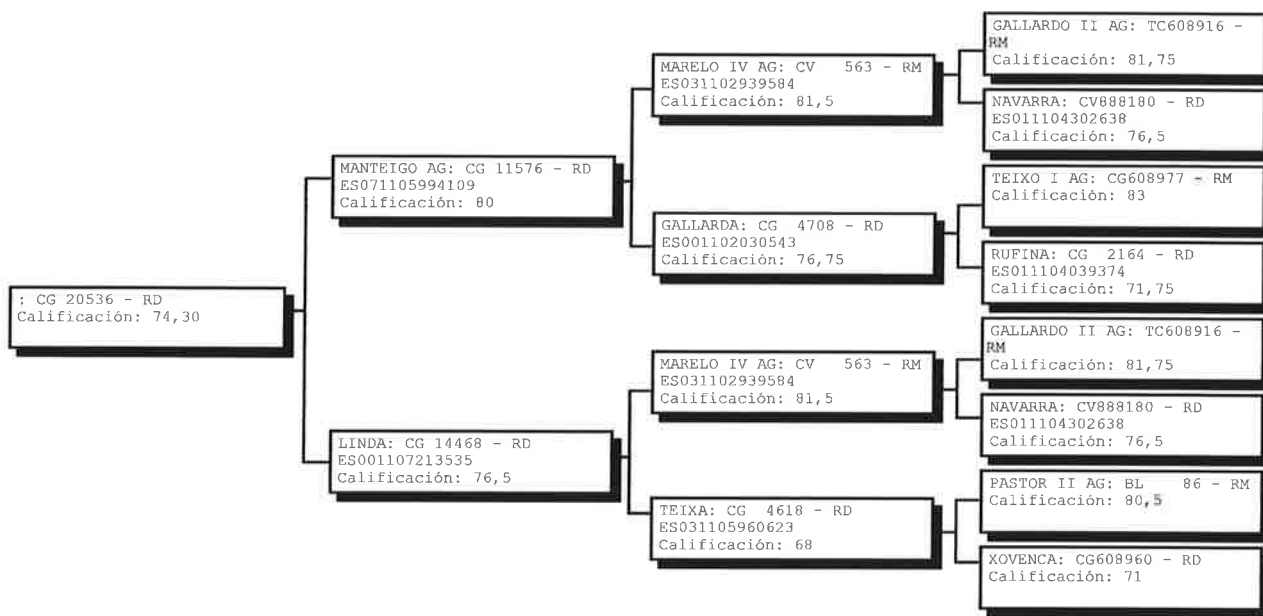

**ASOCIACIÓN NACIONAL DE CRIADORES DE GANADO
VACUNO SELECTO DE LA RAZA RUBIA GALLEGA**

CARTA GENALÓGICA

Ejemplar nº: CG 20536 ES001109404036	Nombre:	Registro: Definitivo
Sexo: Hembra	Fecha Nacimiento: 05/07/2012	Calificación Morfológica: 74,30

Criador: LOPEZ ARIAS, BEGOÑA - ANSEAN Corgo (O) LUGO

Propietario: LOPEZ ARIAS, BEGOÑA - ANSEAN Corgo (O) LUGO

FECHA:	29/11/2017
DESARROLLO MUSCULAR:	6,80
DESARROLLO ESQUELÉTICO:	7,50
CAPACIDAD FUNCIONAL:	8,00
ESTRUCTURA Y ASPECTO RACIAL:	8,00