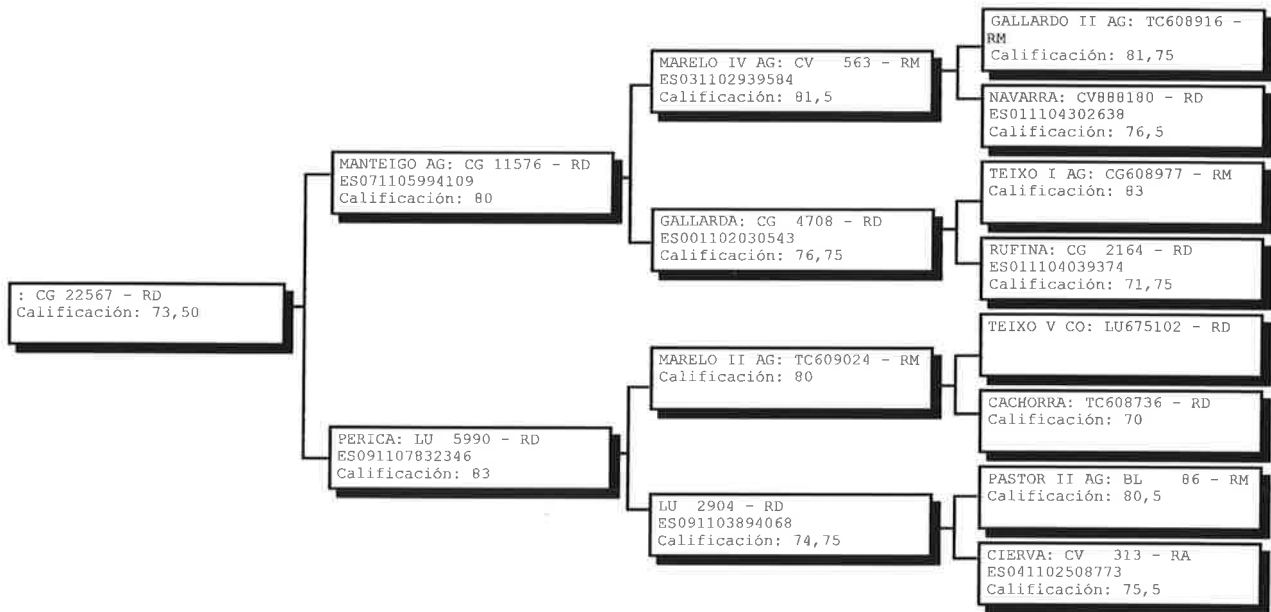

ASOCIACIÓN NACIONAL DE CRIADORES DE GANADO
VACUNO SELECTO DE LA RAZA RUBIA GALLEGA

CARTA GENALÓGICA

Ejemplar nº: CG 22567 ES021110211343

Nombre:

Registro: Definitivo

Sexo: Hembra

Fecha Nacimiento: 13/04/2014

Calificación Morfológica: 73,50

Criador: LOPEZ ARIAS, BEGOÑA - ANSEAN Corgo (O) LUGO

Propietario: LOPEZ ARIAS, BEGOÑA - ANSEAN Corgo (O) LUGO

| | |
|------------------------------|------------|
| FECHA: | 27/07/2016 |
| DESARROLLO MUSCULAR: | 7,50 |
| DESARROLLO ESQUELÉTICO: | 8,00 |
| CAPACIDAD FUNCIONAL: | 6,50 |
| ESTRUCTURA Y ASPECTO RACIAL: | 7,00 |