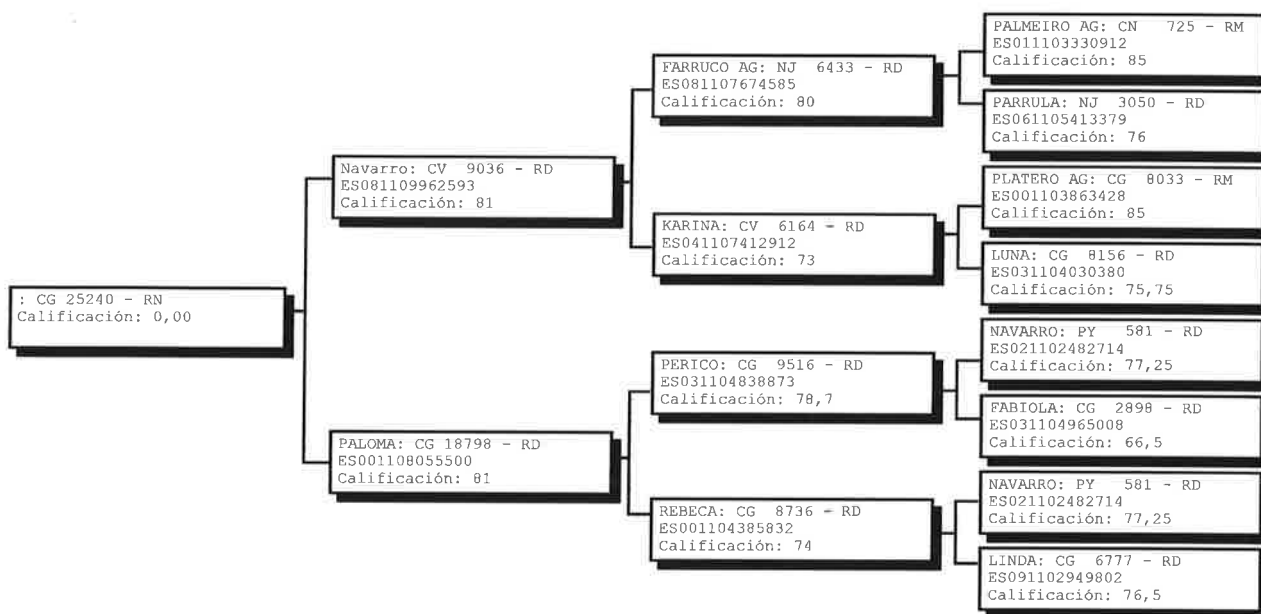

ASOCIACIÓN NACIONAL DE CRIADORES DE GANADO  
VACUNO SELECTO DE LA RAZA RUBIA GALLEGA

CARTA GENALÓGICA

Ejemplar nº: CG 25240 ES051110719107	Nombre:	Registro: de Nacimientos
Sexo: Hembra	Fecha Nacimiento: 06/05/2016	Calificación Morfológica: 0,00

Criador: DORADO PIN, CESAR - ADAY - AS ACEAS Corgo (O) LUGO

Propietario: ACRUGA (DIPUTACION PROVINCIAL), ACRUGA (DIPUTACION PROVINCIAL) - CASTRO RIBERAS DE LEA Castro de

FECHA:	21/02/2018
DESARROLLO MUSCULAR:	0,00
DESARROLLO ESQUELÉTICO:	0,00
CAPACIDAD FUNCIONAL:	0,00
ESTRUCTURA Y ASPECTO RACIAL:	0,00