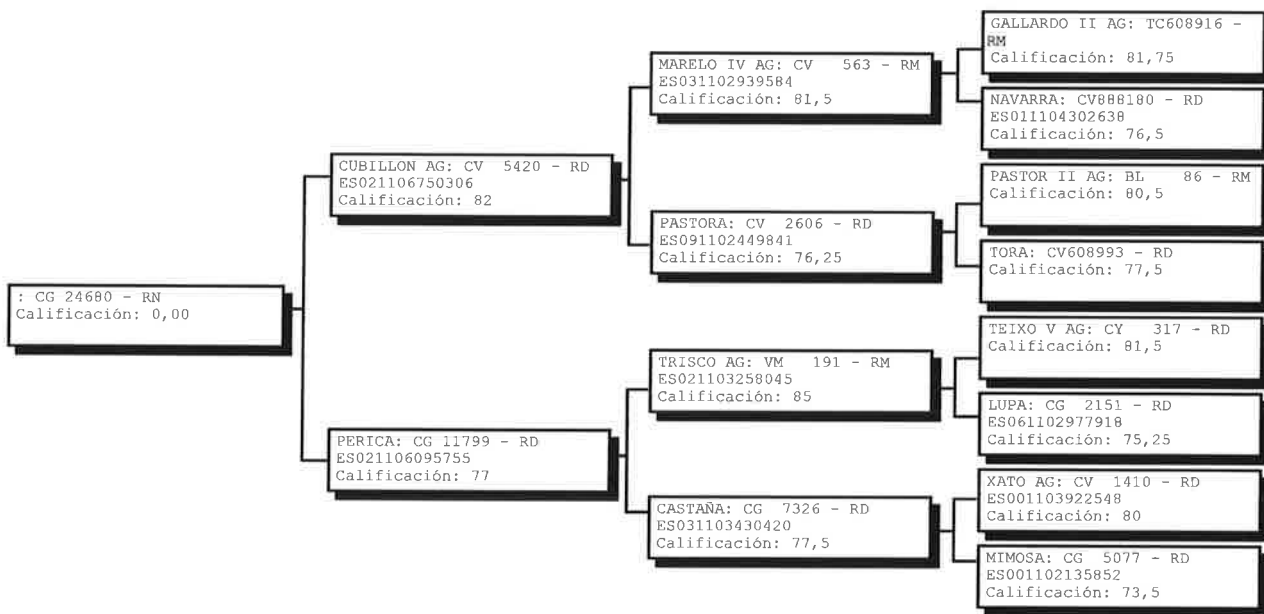

ASOCIACIÓN NACIONAL DE CRIADORES DE GANADO
VACUNO SELECTO DE LA RAZA RUBIA GALLEGA

CARTA GENALÓGICA

Ejemplar nº: CG 24680 ES061110719426	Nombre:	Registro: de Nacimientos
Sexo: Hembra	Fecha Nacimiento: 28/01/2016	Calificación Morfológica: 0,00

Criador: LOPEZ VAZQUEZ, JAIME JUAN - GOMEAN Corgo (O) LUGO

Propietario: ACRUGA (DIPUTACION PROVINCIAL), ACRUGA (DIPUTACION PROVINCIAL) - CASTRO RIBERAS DE LEA Castro de

FECHA:	21/02/2018
DESARROLLO MUSCULAR:	0,00
DESARROLLO ESQUELÉTICO:	0,00
CAPACIDAD FUNCIONAL:	0,00
ESTRUCTURA Y ASPECTO RACIAL:	0,00