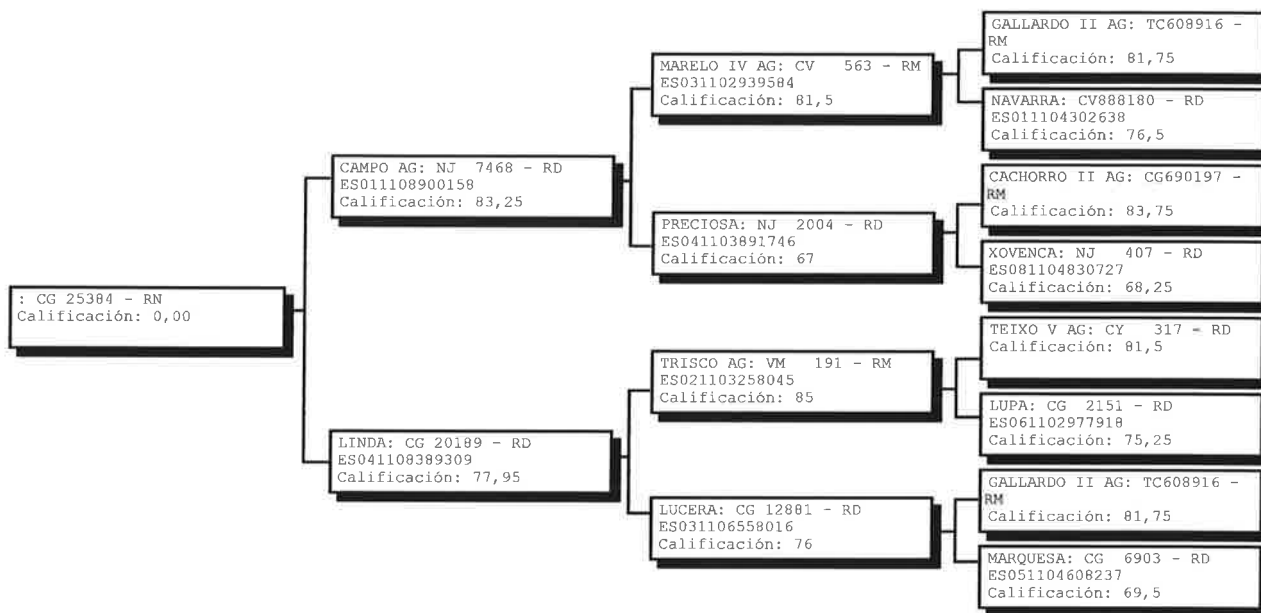

ASOCIACIÓN NACIONAL DE CRIADORES DE GANADO  
VACUNO SELECTO DE LA RAZA RUBIA GALLEGA

CARTA GENALÓGICA

Ejemplar nº: CG 25384 ES061110749928	Nombre:	Registro: de Nacimientos
Sexo: Hembra	Fecha Nacimiento: 13/06/2016	Calificación Morfológica: 0,00

Criador: MERA CASTRO, DARIO - MAREI Corgo (O) LUGO

Propietario: ACRUGA (DIPUTACION PROVINCIAL), ACRUGA (DIPUTACION PROVINCIAL) - CASTRO RIBERAS DE LEA Castro de

FECHA:	21/02/2018
DESARROLLO MUSCULAR:	0,00
DESARROLLO ESQUELÉTICO:	0,00
CAPACIDAD FUNCIONAL:	0,00
ESTRUCTURA Y ASPECTO RACIAL:	0,00