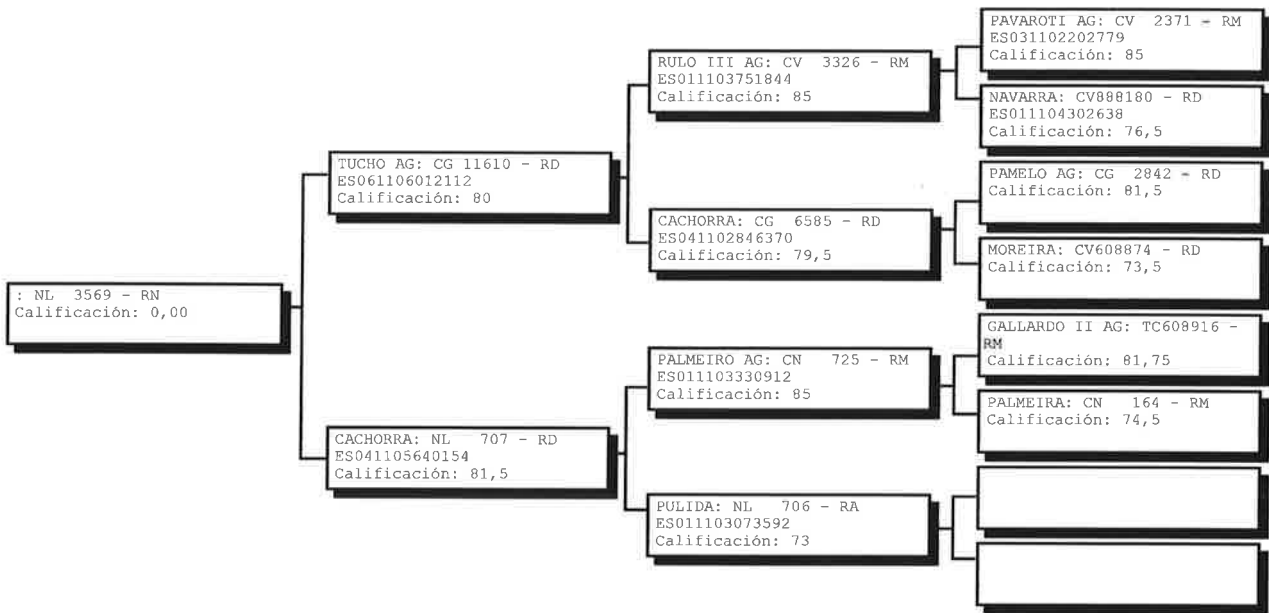

ASOCIACIÓN NACIONAL DE CRIADORES DE GANADO  
VACUNO SELECTO DE LA RAZA RUBIA GALLEGA

CARTA GENALÓGICA

Ejemplar nº: NL 3569 ES081111366174

Nombre:

Registro: de Nacimientos

Sexo: Hembra

Fecha Nacimiento: 25/12/2015

Calificación Morfológica: 0,00

Criador: VALLE NOVO, MARTA - SEBRAS Nogais (As) LUGO

Propietario: ACRUGA (DIPUTACION PROVINCIAL), ACRUGA (DIPUTACION PROVINCIAL) - CASTRO RIBERAS DE LEA Castro de

FECHA:	21/02/2018
DESARROLLO MUSCULAR:	0,00
DESARROLLO ESQUELÉTICO:	0,00
CAPACIDAD FUNCIONAL:	0,00
ESTRUCTURA Y ASPECTO RACIAL:	0,00