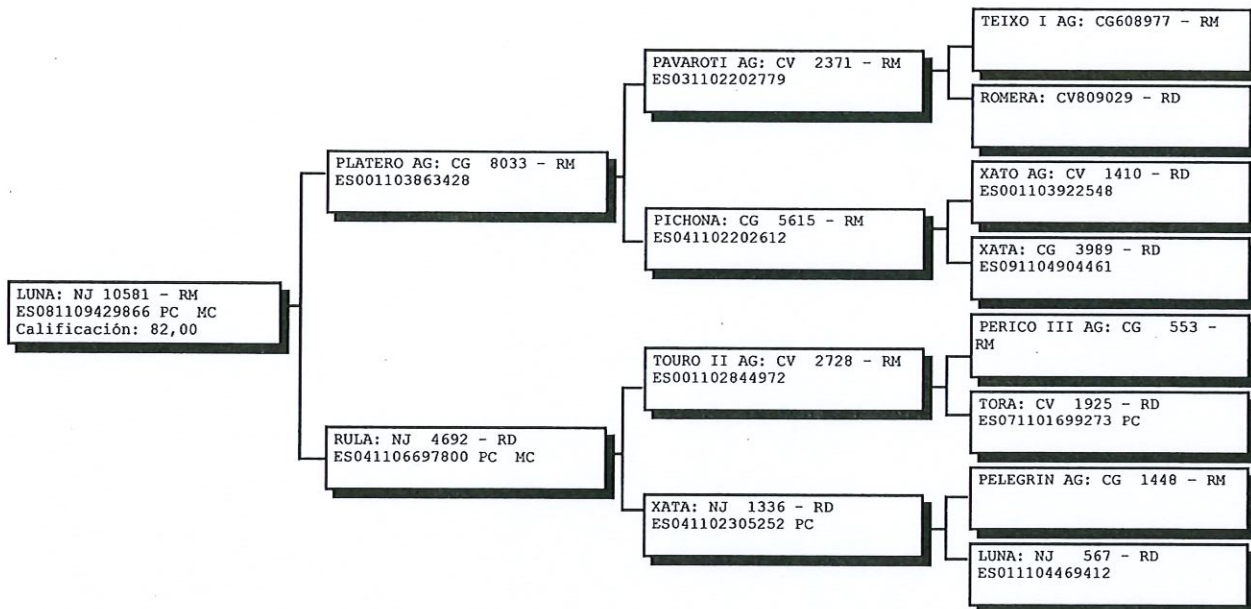

ASOCIACIÓN NACIONAL DE CRIADORES DE GANADO
VACUNO SELECTO DE LA RAZA RUBIA GALLEGA

CARTA GENEALÓGICA

Ejemplar nº: NJ 10581 ES081109429866 PC Nombre: LUNA

Registro: Meritos

Sexo: Hembra

Fecha Nacimiento: 27/05/2012

Calificación :82,00 EXCELENTE

Calificación Lineal

11/09/2020

COLOR DE CAPA:	Marela
MANSEDUMBRE:	Muy Manso
CONDICIÓN CORPORAL:	Intermedio
PRODUCCIÓN LECHERA:	Muy buena
ESTADO FISIOLÓGICO:	Lactancia
MORRO:	Ancho
CUERNOS:	Rueba Baja
TARAS:	