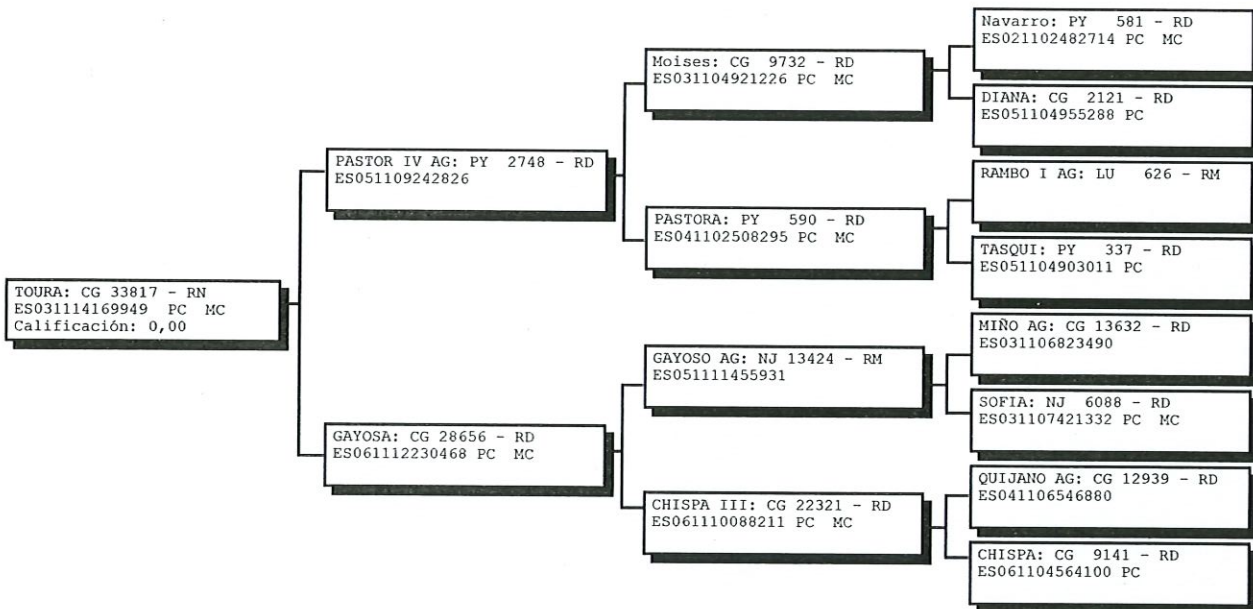

ASOCIACIÓN NACIONAL DE CRIADORES DE GANADO
VACUNO SELECTO DE LA RAZA RUBIA GALLEGA

8830/2024

CARTA GENEALÓGICA

Ejemplar nº: CG 33817 ES031114169949 PC MC Nombre: TOURA	Registro: de Nacimientos
Sexo: Hembra	Fecha Nacimiento: 10/07/2023
	Calificación :0,00

Criador: CG115 FERREIRO PALACIOS, JOSE ANTONIO - SABAREY - C/CABO Corgo, O LUGO

Propietario: S 226 CARBALLO DE BAIXO, S.C., CARBALLO DE BAIXO, S.C. - O OURAL, 4 - CHORENTE Sarria LUGO

Calificación Morfológica

FECHA:	27/12/2024
DESARROLLO MUSCULAR:	0,00
DESARROLLO ESQUELÉTICO:	0,00
CAPACIDAD FUNCIONAL:	0,00
ESTRUCTURA Y ASPECTO RACIAL:	0,00

Laura Arias Gonzalez, CERTIFICA, que este documento contiene los datos mencionados en la Decisión 2005/379/EC de la Comisión.