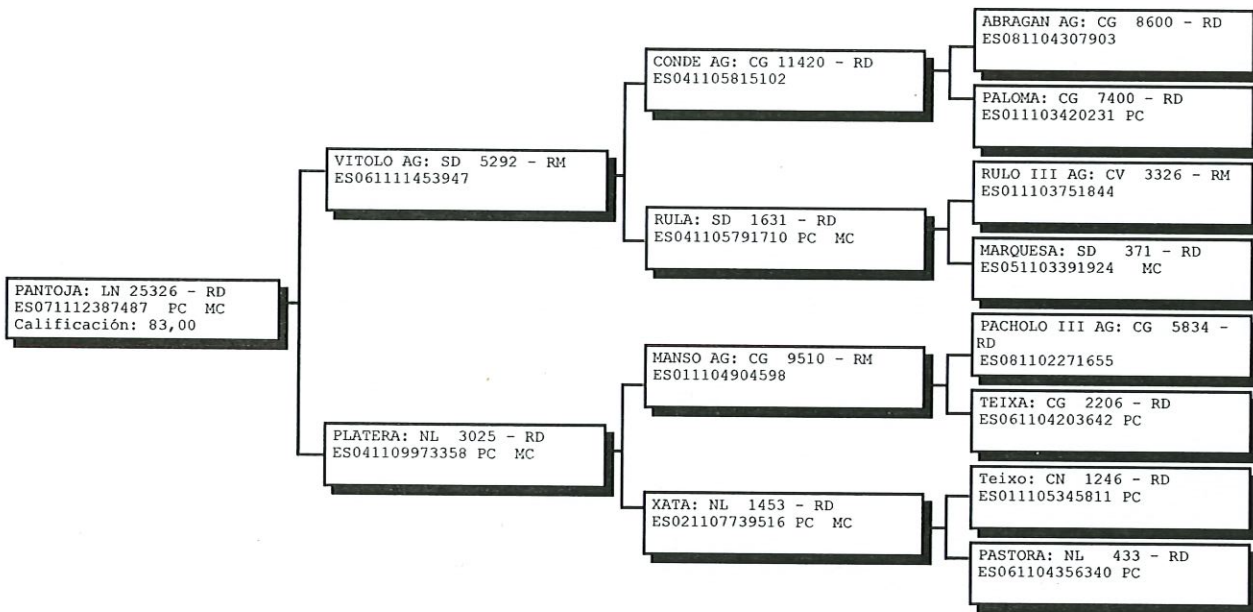

**ASOCIACIÓN NACIONAL DE CRIADORES DE GANADO
VACUNO SELECTO DE LA RAZA RUBIA GALLEGA**

8831/2024

CARTA GENEALÓGICA

Ejemplar nº: LN 25326 ES071112387487 PC MC	Nombre: PANTOJA	Registro: Definitivo
Sexo: Hembra	Fecha Nacimiento: 20/09/2019	Calificación :83,00 EXCELENTE

Criador: LN170 RUBIO MARTINEZ, S.C., RUBIO MARTINEZ, S.C. - VILLAESTEBA, 3 Láncara LUGO

Propietario: LN170 RUBIO MARTINEZ, S.C., RUBIO MARTINEZ, S.C. - VILLAESTEBA, 3 Láncara LUGO

Calificación Lineal

07/11/2024

COLOR DE CAPA:	Rubia
MANSEDUMBRE:	Manso
CONDICIÓN CORPORAL:	Grueso
PRODUCCIÓN LECHERA:	Muy buena
ESTADO FISIOLÓGICO:	Lactancia
MORRO:	Ancho
CUERNOS:	Broco
TARAS:	

Laura Arias Gonzalez, CERTIFICA, que este documento contiene los datos mencionados en la Decisión 2005/379/EC de la Comisión.