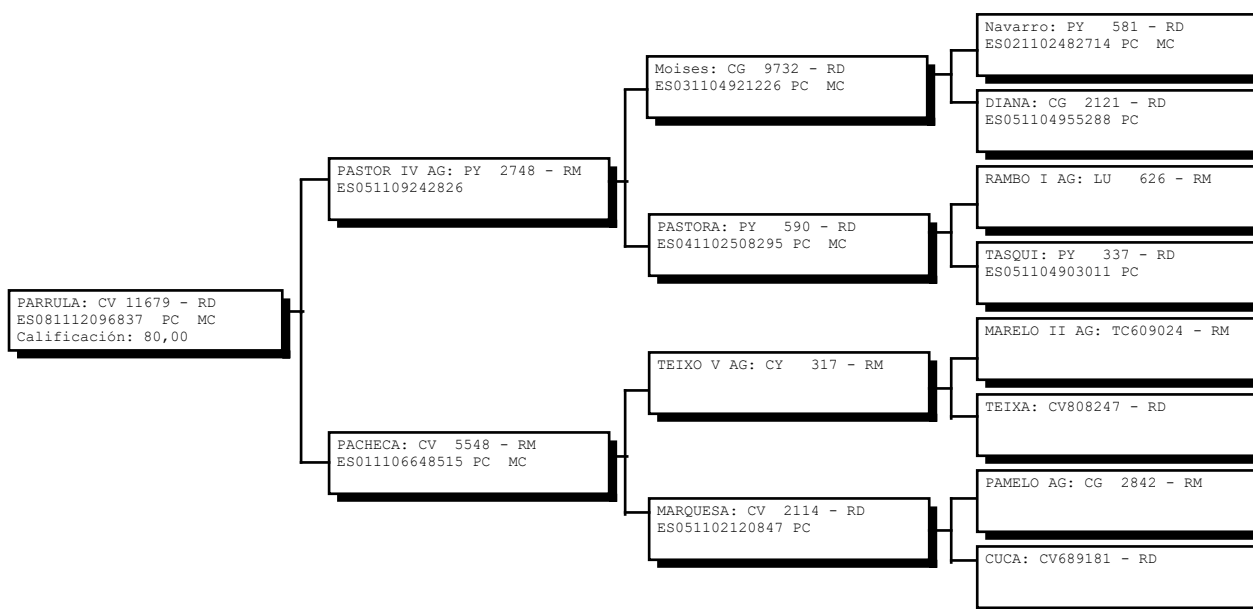

ASOCIACIÓN NACIONAL DE CRIADORES DE GANADO
VACUNO SELECTO DE LA RAZA RUBIA GALLEGA

2044/2026

CARTA GENEALÓGICA

Ejemplar nº: CV 11679 ES081112096837 PC MC	Nombre: PARRULA	Registro: Definitivo
Sexo: Hembra	Fecha Nacimiento: 21/12/2018	Calificación :80,00 MUY BUENA

Criador: CV105 DIAZ FERNANDEZ, ANA BELEN - MIRANDA Castroverde LUGO

Propietario: FI86 GANADERIA DA MORENA, S.C., GANADERIA DA MORENA, S.C. - NODAR - BIDUEIRO Friol LUGO

Calificación Lineal

08/05/2024 (

COLOR DE CAPA:	Rubia
MANSEDUMBRE:	Manso
CONDICIÓN CORPORAL:	Grueso
PRODUCCIÓN LECHERA:	Buena
ESTADO FISIOLÓGICO:	Lactancia
MORRO:	Ancho
CUERNOS:	Rueda alta (Lira)
TARAS:	